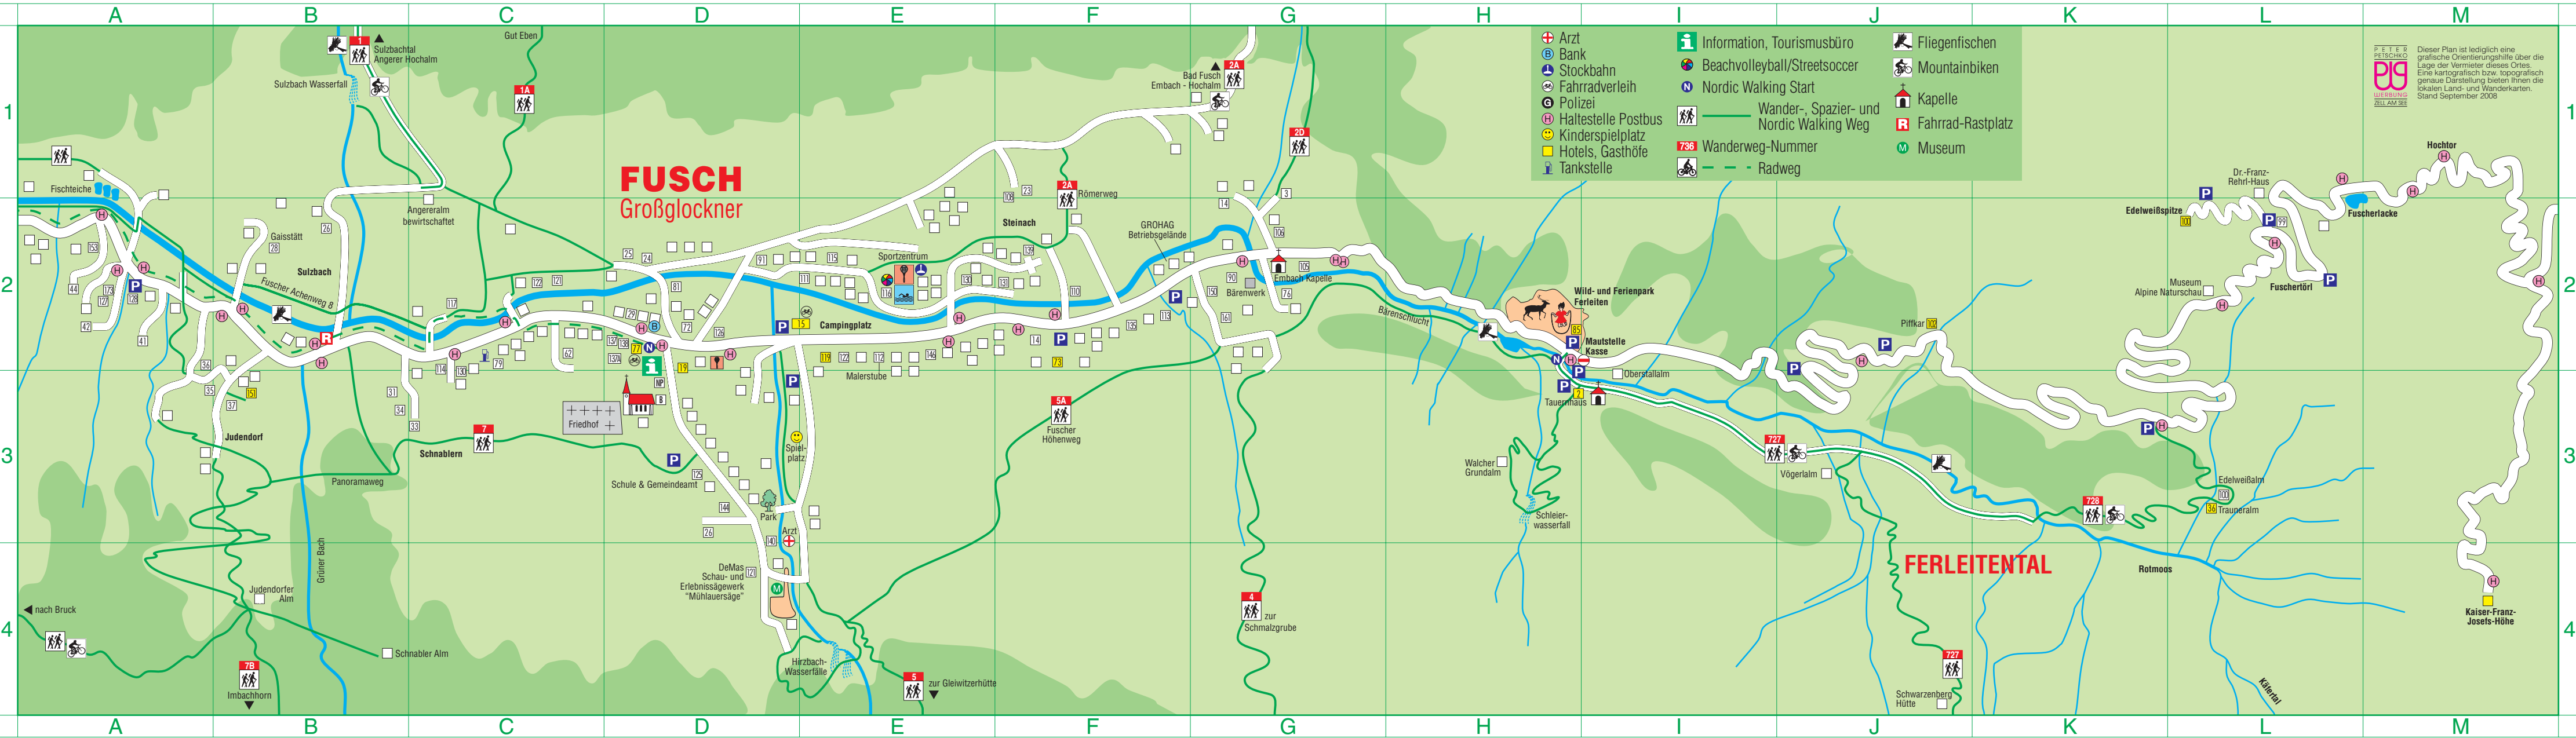

PETER PEISCHKO
 WERBUNG
 ZELL AM SEE
 Dieser Plan ist lediglich eine grafische Orientierungshilfe über die Lage der Vermieter dieses Ortes. Eine kartografisch bzw. topografisch genaue Darstellung bieten Ihnen die lokalen Land- und Wanderkarten. Stand September 2008

- | | | |
|--|--|--|
| <ul style="list-style-type: none"> Arzt Bank Stockbahn Fahrradverleih Polizei Haltestelle Postbus Kinderspielplatz Hotels, Gasthöfe Tankstelle | <ul style="list-style-type: none"> Information, Tourismusbüro Beachvolleyball/Streetsoccer Nordic Walking Start Wander-, Spazier- und Nordic Walking Weg Wanderweg-Nummer Radweg | <ul style="list-style-type: none"> Fliegenfischen Mountainbiken Kapelle Fahrrad-Rastplatz Museum |
|--|--|--|

FUSCH Großglockner

FERLEITAL